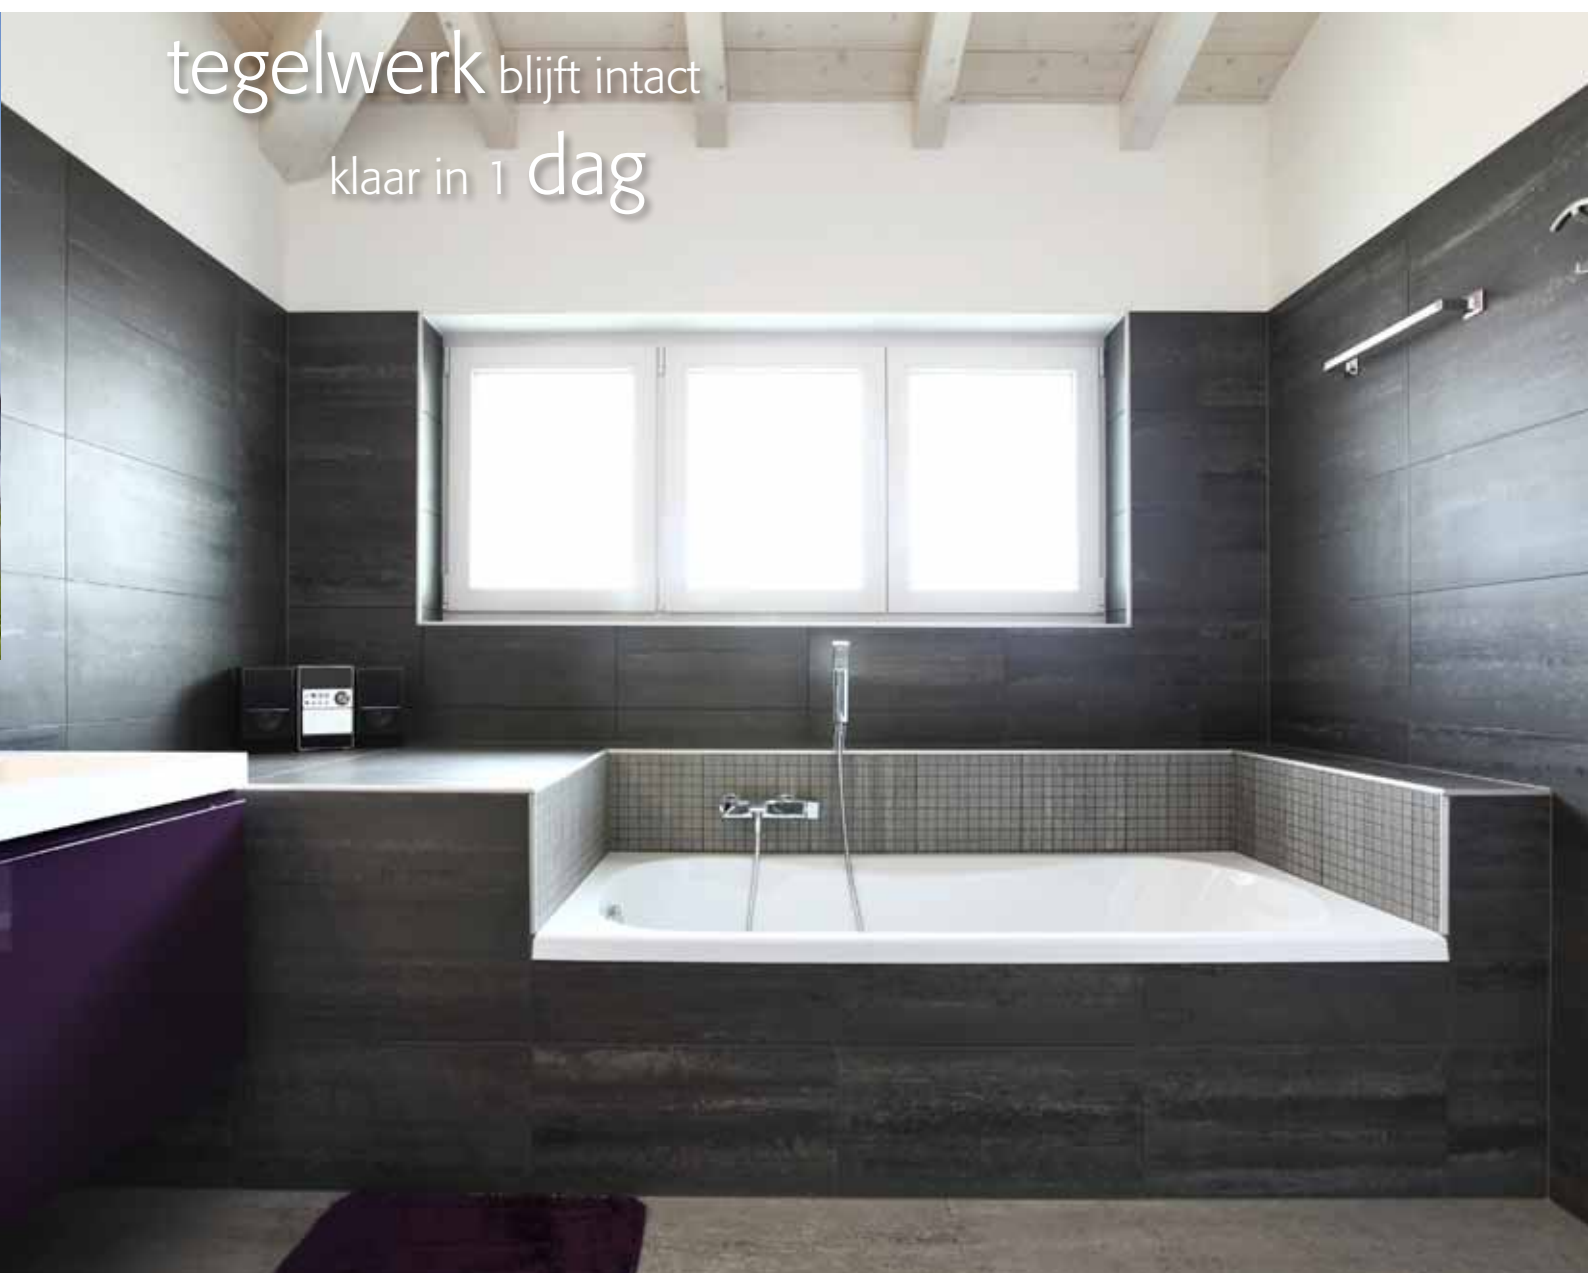

Bad- en Douche renovatie

unieke ombouwssystemen

tegelwerk blijft intact
klaar in 1 dag

*beter
bad*

Bad-in-Bad-Systeem

Uniek systeem: een nieuw bad zonder breekwerk

U zou wel een nieuw bad willen, maar geen verbouwing van de badkamer? Dat kan met het unieke Bad-in-Bad-Systeem van Beterbad! In een halve dag geplaatst door één van onze monteurs. Het nieuwe bad, gemaakt van hoogwaardig sanitair acryl, wordt geplaatst over het bestaande bad zonder hak- en breekwerk aan de tegels of wanden.